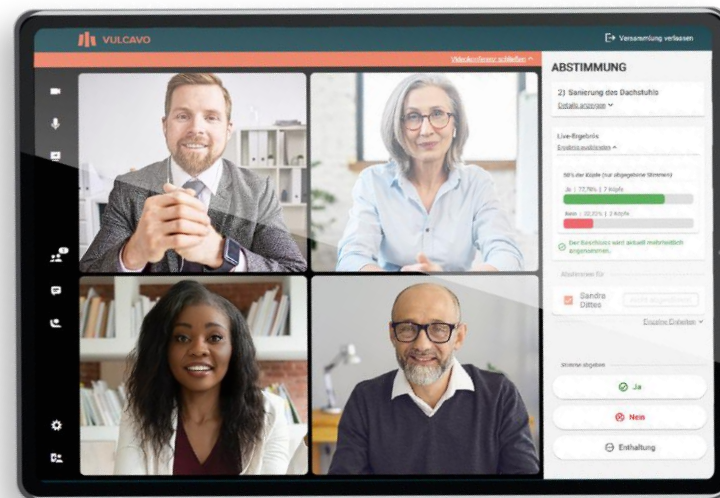

# KUNDENTAGE

06

06

06 CREMSOLUTIONS  
A NEMETSCHEK COMPANY

2023

NEWSFLASH: ALLE WICHTIGEN  
NEUIGKEITEN UM UNSERE  
PARTNERLÖSUNGEN

IGOR  
TSCHERNOW

# KOMPLETTLÖSUNG FÜR DIGITALE EIGENTÜMERVERSAMMLUNGEN

- Prozessautomatisierung rund um ETV
- Präsenz, hybrid – und laut dem neuen Gesetzentwurf demnächst auch rein virtuell

# EN.COVER: DIGITALE OBJEKT-BEGEHUNGEN

## KOMMUNIKATIONSPLATTFORM DER ZUKUNFT

- Vollintegriert in iX-Haus und iX-Haus plus sowie DocuWare
- Hybride Kundenkommunikation
- Schließt die Lücke zwischen den intern digitalen Prozessen und den noch oft analogen Kunden
- EED/UVI-Portal für Verbrauchsinformationen