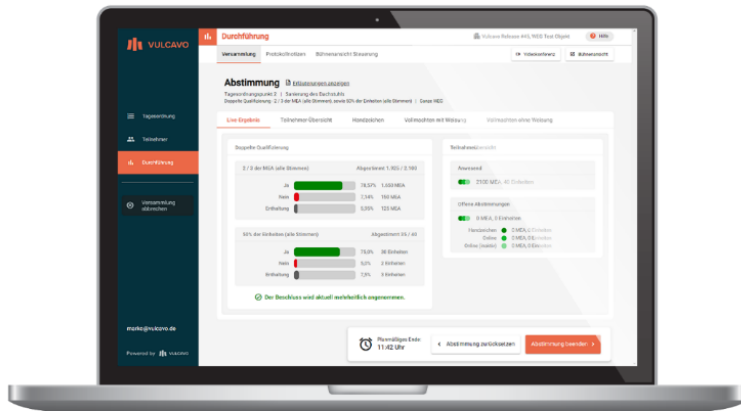

# KOMPLETTLÖSUNG FÜR DIGITALE EIGENTÜMERVERSAMMLUNGEN

- Prozessautomatisierung rund um ETV
- Präsenz, hybrid – und laut dem neuen Gesetzentwurf demnächst auch rein virtuell

# EN.COVER: DIGITALE OBJEKT-BEGEHUNGEN