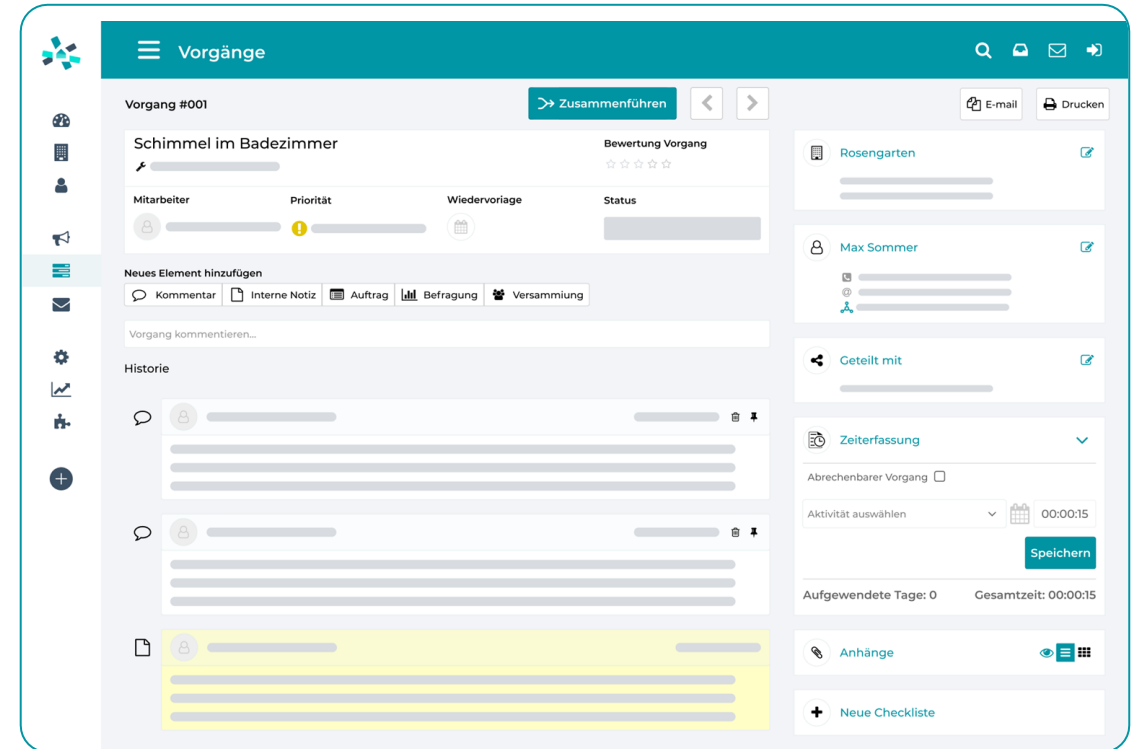

## KOMMUNIKATIONSPLATTFORM DER ZUKUNFT

- Vollintegriert in iX-Haus und iX-Haus plus sowie DocuWare
- Hybride Kundenkommunikation
- Schließt die Lücke zwischen den intern digitalen Prozessen und den noch oft analogen Kunden
- EED/UVI-Portal für Verbrauchsinformationen

# Millionenfach im Einsatz

2.5 Mio.+

von casavi  
verwaltete  
Wohneinheiten

110.000+

vernetzte  
Gebäude

1.400+

digitalisierte  
Kunden

## Intelligenter Anrufbeantworter

- ✓ Automatisierte **Anrufannahme und -Transkription** durch die KI von MANAGBL.AI
- ✓ **24/7 Telefonservice** unabhängig von Bürozeiten
- ✓ Automatische **Ticketerstellung (Meldungen)** in iX-Haus plus IHS
- ✓ Barrierefreie Kommunikation
- ✓ **Keine Unterbrechungen** während der Arbeit