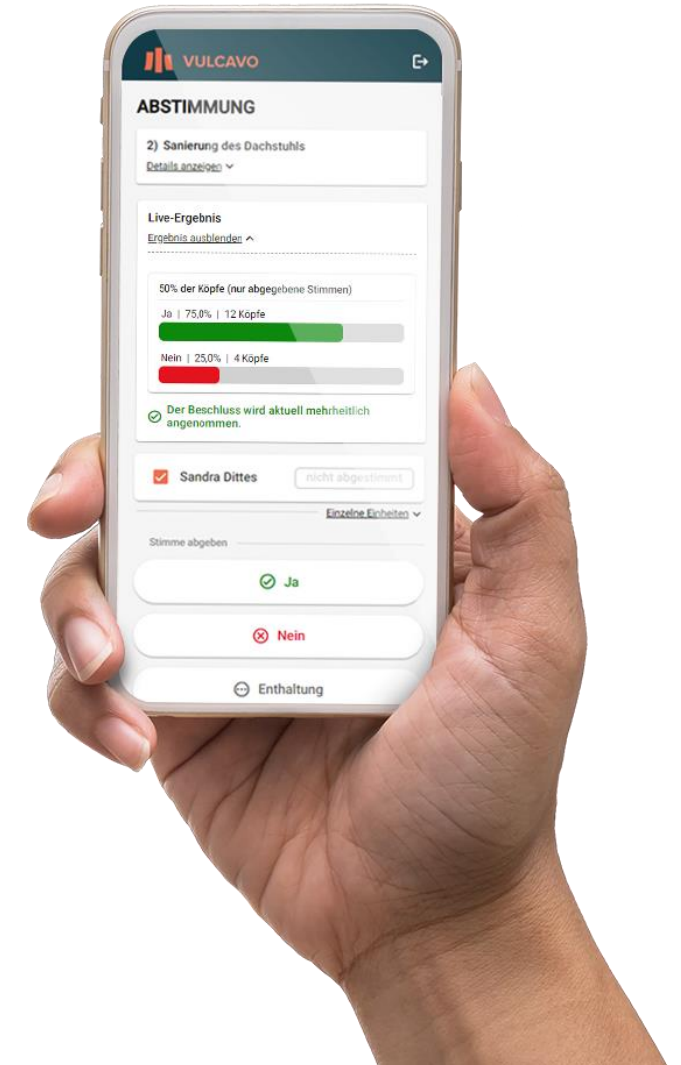

# KUNDENTAGE

06

06

06 CREMSOLUTIONS  
A NEMETSCHEK COMPANY

2023

NEWSFLASH: ALLE WICHTIGEN  
NEUIGKEITEN UM UNSERE  
PARTNERLÖSUNGEN

IGOR  
TSCHERNOW

# KOMPLETTLÖSUNG FÜR DIGITALE EIGENTÜMERVERSAMMLUNGEN

- Prozessautomatisierung rund um ETV
- Präsenz, hybrid – und laut dem neuen Gesetzentwurf demnächst auch rein virtuell

# EN.COVER: DIGITALE OBJEKT-BEGEHUNGEN