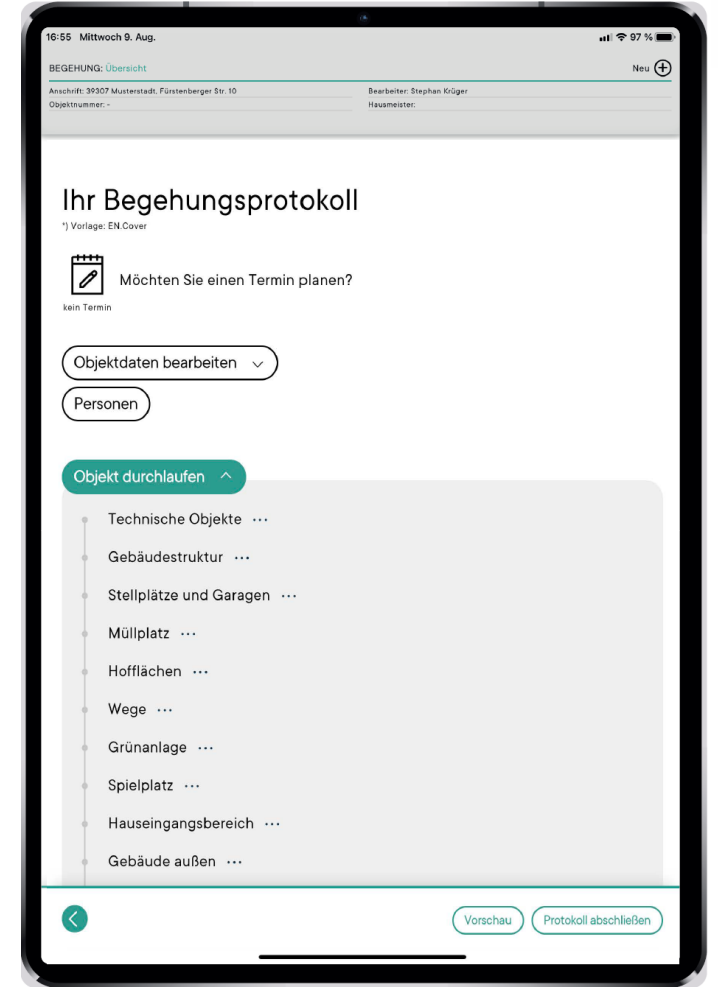

# KUNDENTAGE

06

06

06 CREMSOLUTIONS  
A NEMETSCHEK COMPANY

2023

NEWSFLASH: ALLE WICHTIGEN  
NEUIGKEITEN UM UNSERE  
PARTNERLÖSUNGEN

IGOR  
TSCHERNOW

# EN.COVER: DIGITALE OBJEKT-BEGEHUNGEN